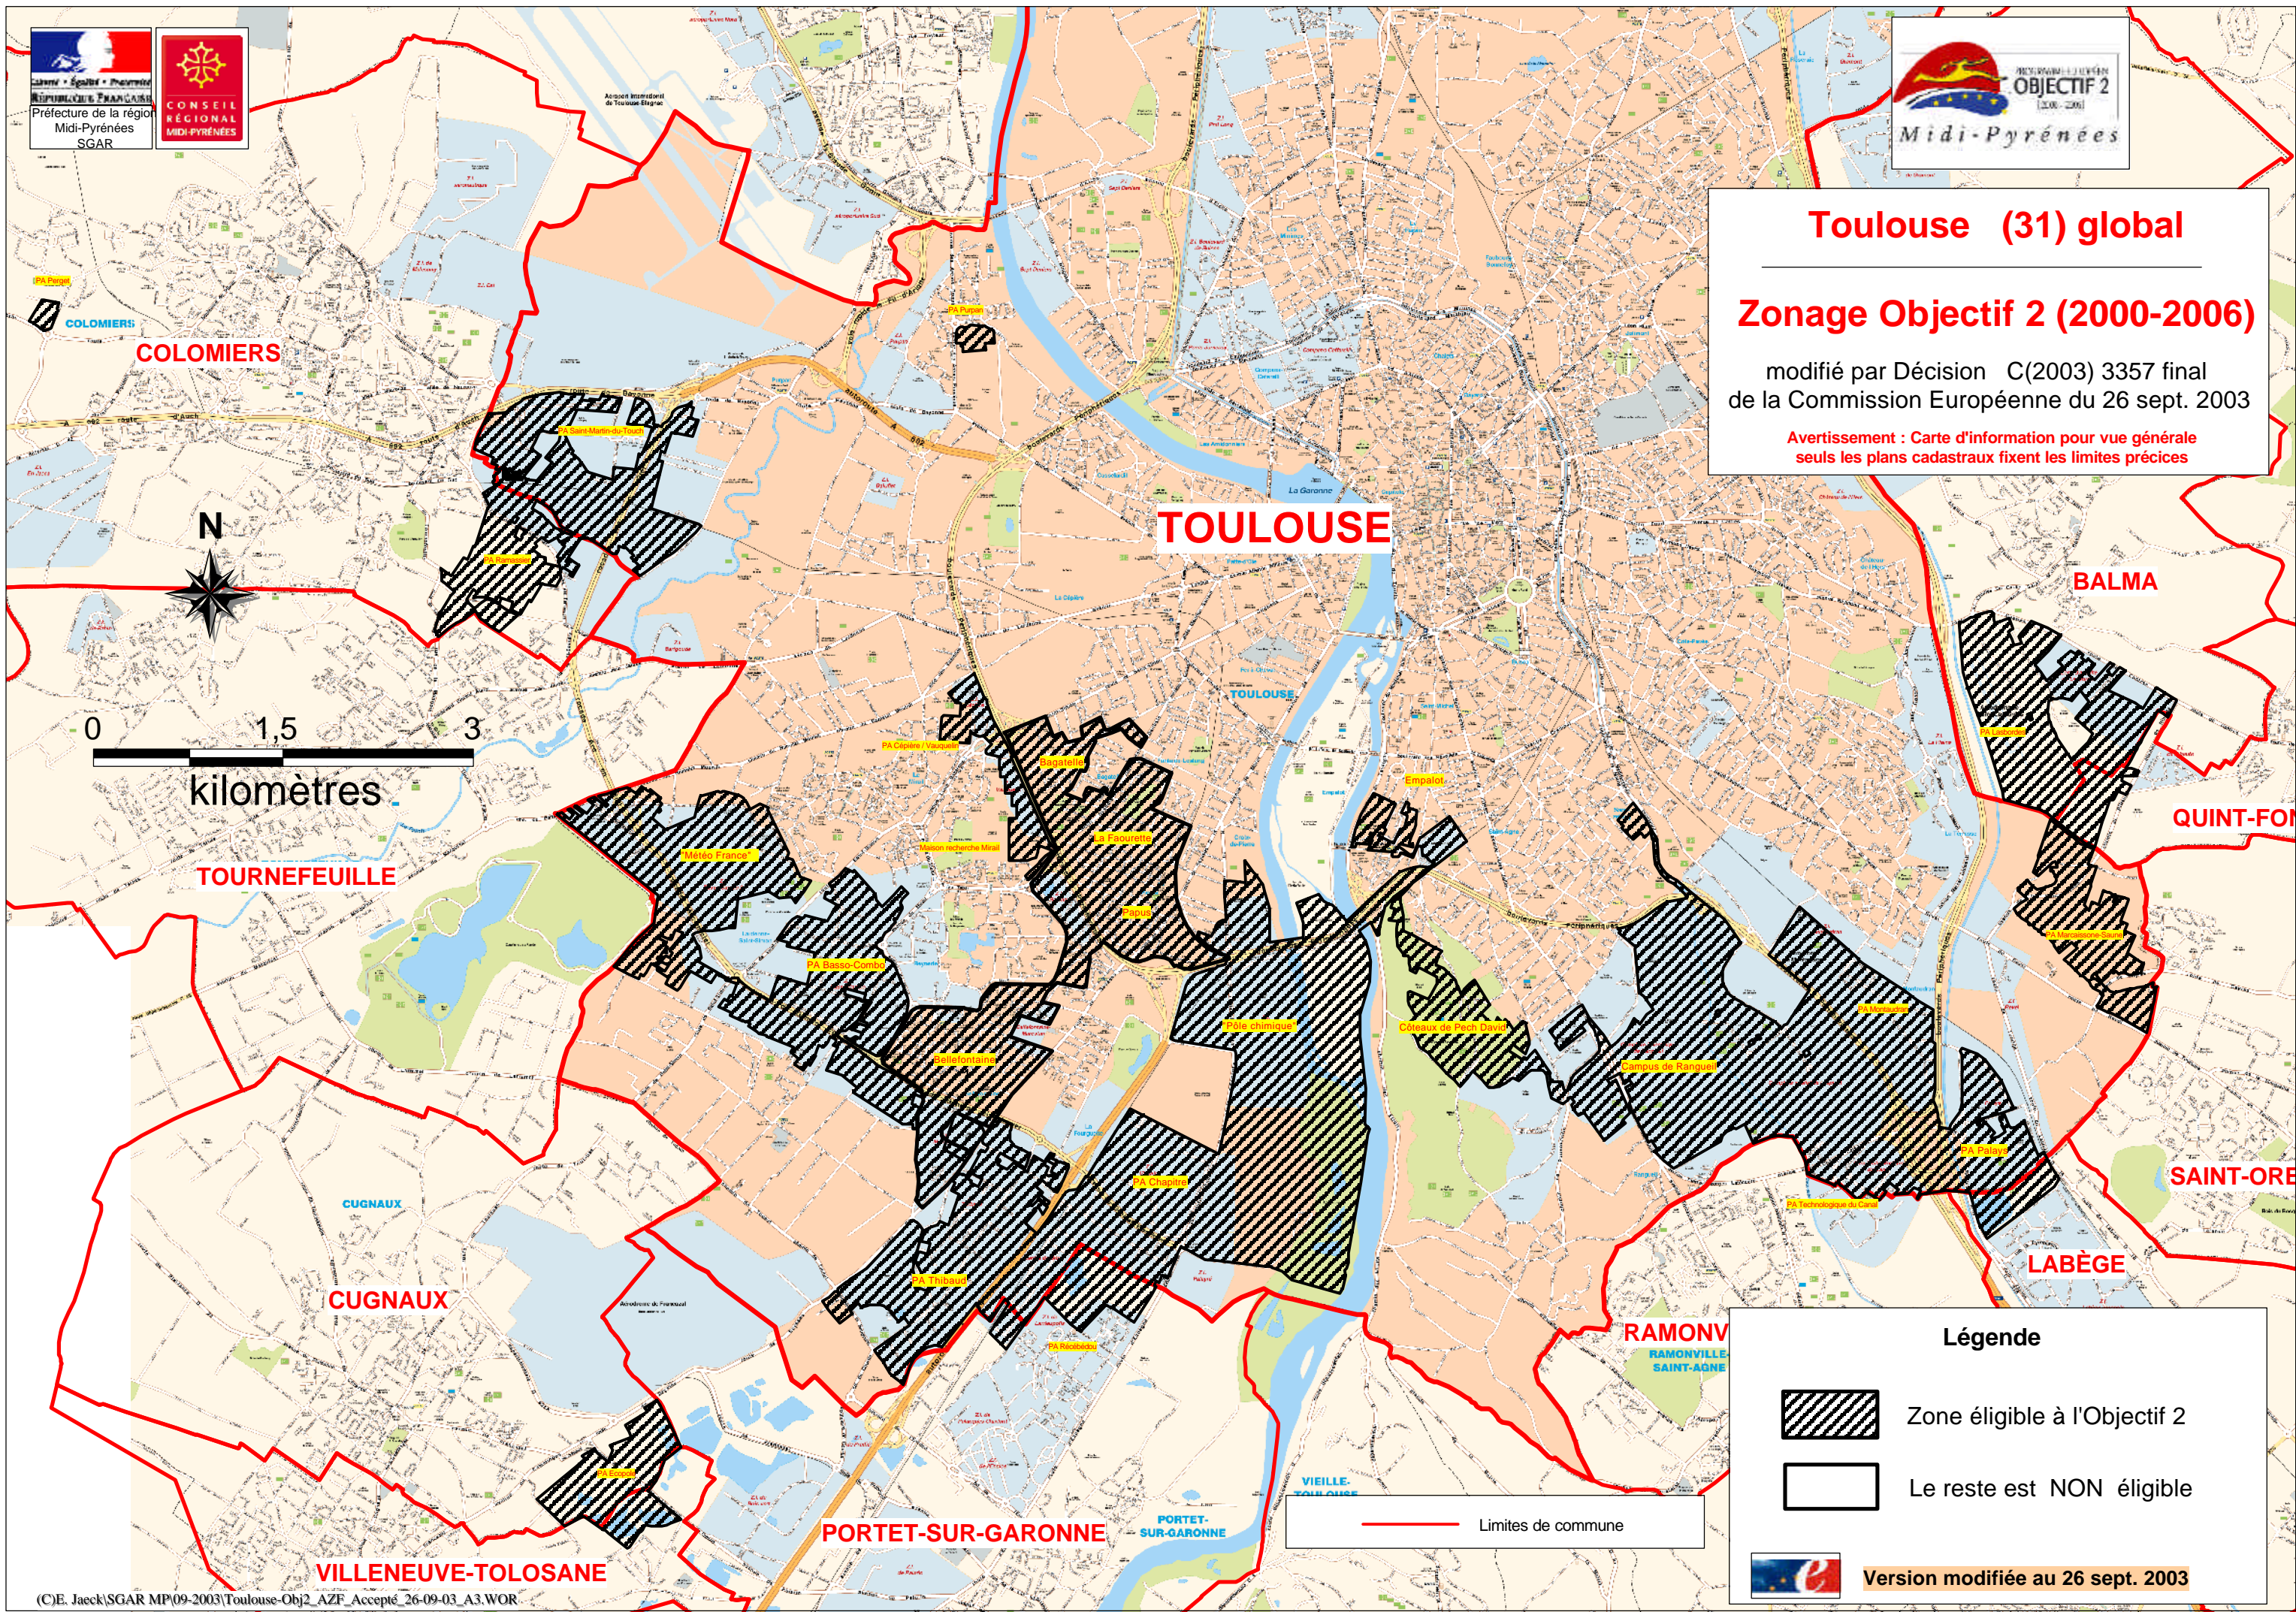

**Toulouse (31) global**
  
**Zonage Objectif 2 (2000-2006)**
  
 modifié par Décision C(2003) 3357 final
   
 de la Commission Européenne du 26 sept. 2003
   
 Avertissement : Carte d'information pour vue générale
   
 seuls les plans cadastraux fixent les limites précises

**Légende**

-  Zone éligible à l'Objectif 2
-  Le reste est NON éligible
-  Limites de commune

 Version modifiée au 26 sept. 2003