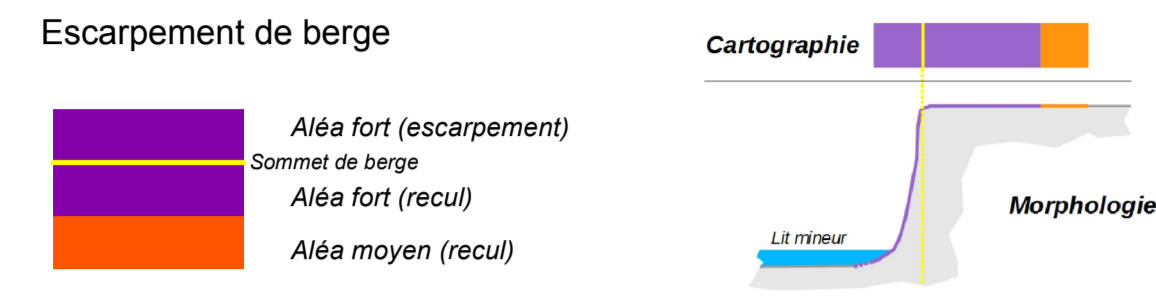

Plan de Prévention des Risques Naturels
du bassin versant Garonne Moyenne :
Mouvement de terrain
CARTE DES ALÉAS

Commune de Rieux-Volvestre
feuille sud-ouest

Mouvements de terrains affectant les berges de la Garonne et des affluents :